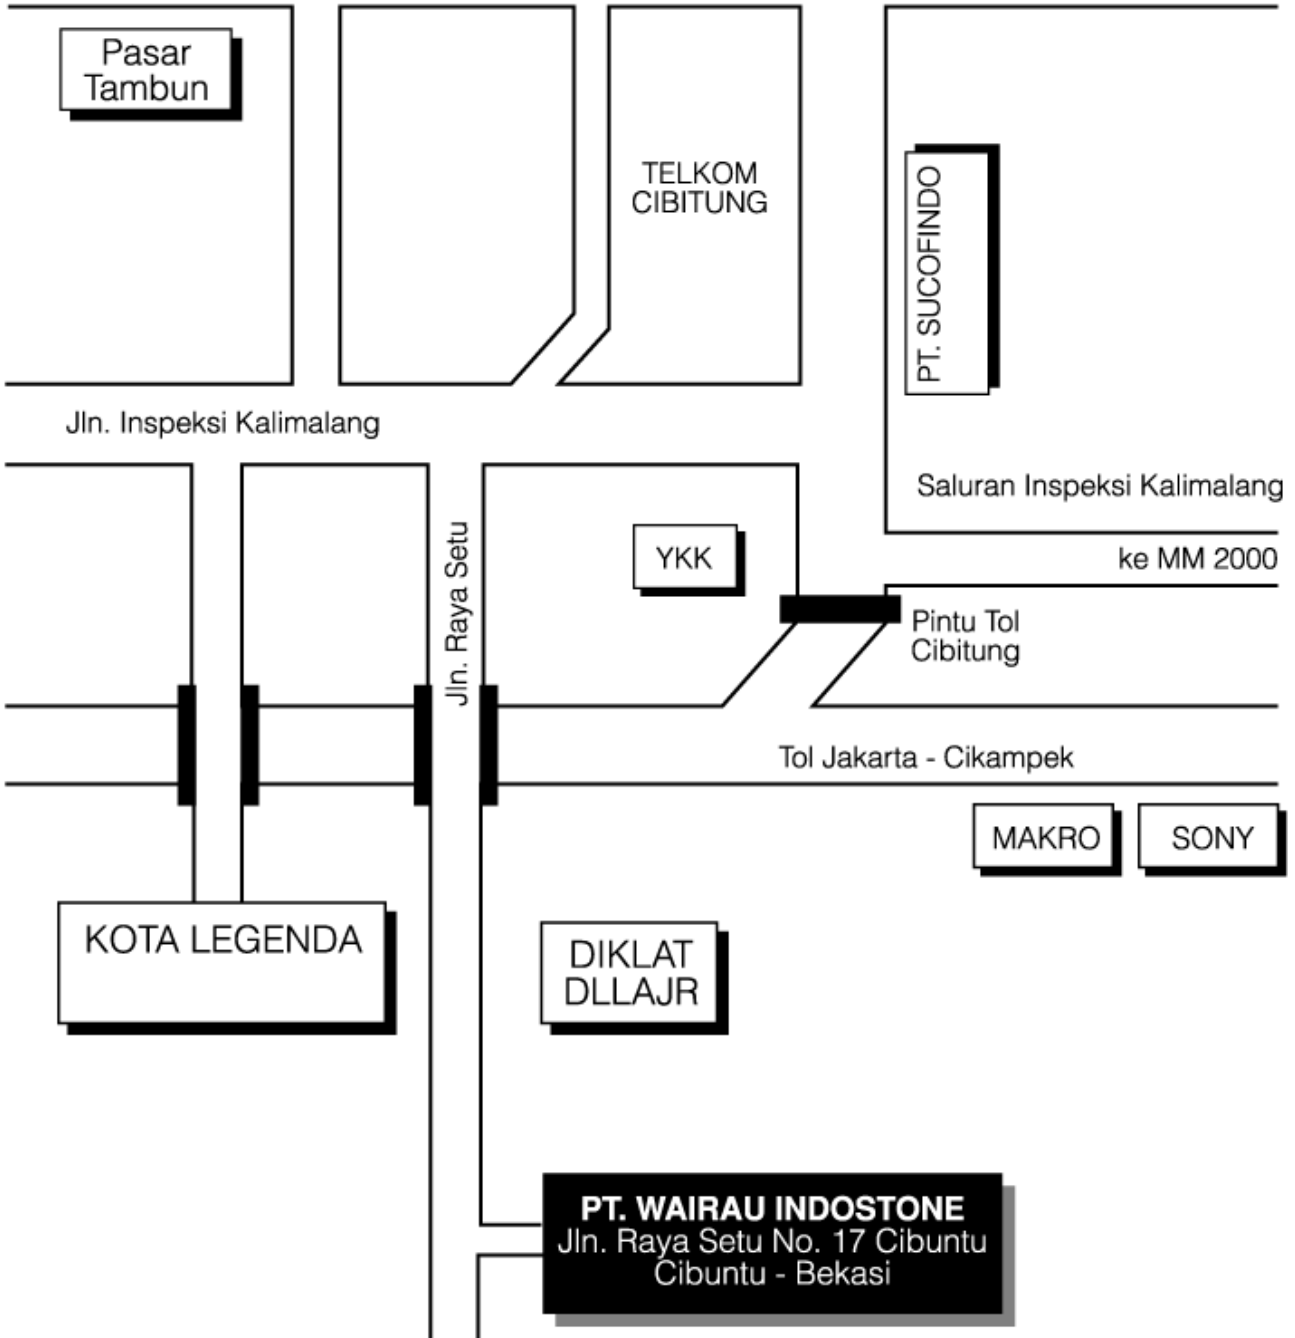

PT. WAIRAU INDOSTONE
CULTURED STONE INDUSTRY

OFFICE & SHOWROOM :
Jalan Panglima Polim Raya No.20-A Jakarta Selatan 12160 – Indonesia
Phone : (021) 72797980, 72793068 Fax : (021) 7393681

PETA LOKASI **FACTORY & SHOWROOM**

Ke Terminal Bekasi

Ke Cikampek

FACTORY & SHOWROOM :
Jalan Raya Setu No.17 Cibitung Bekasi 17520 – Indonesia
Phone : (021) 8254540, 8254541 Fax : (021) 8254544